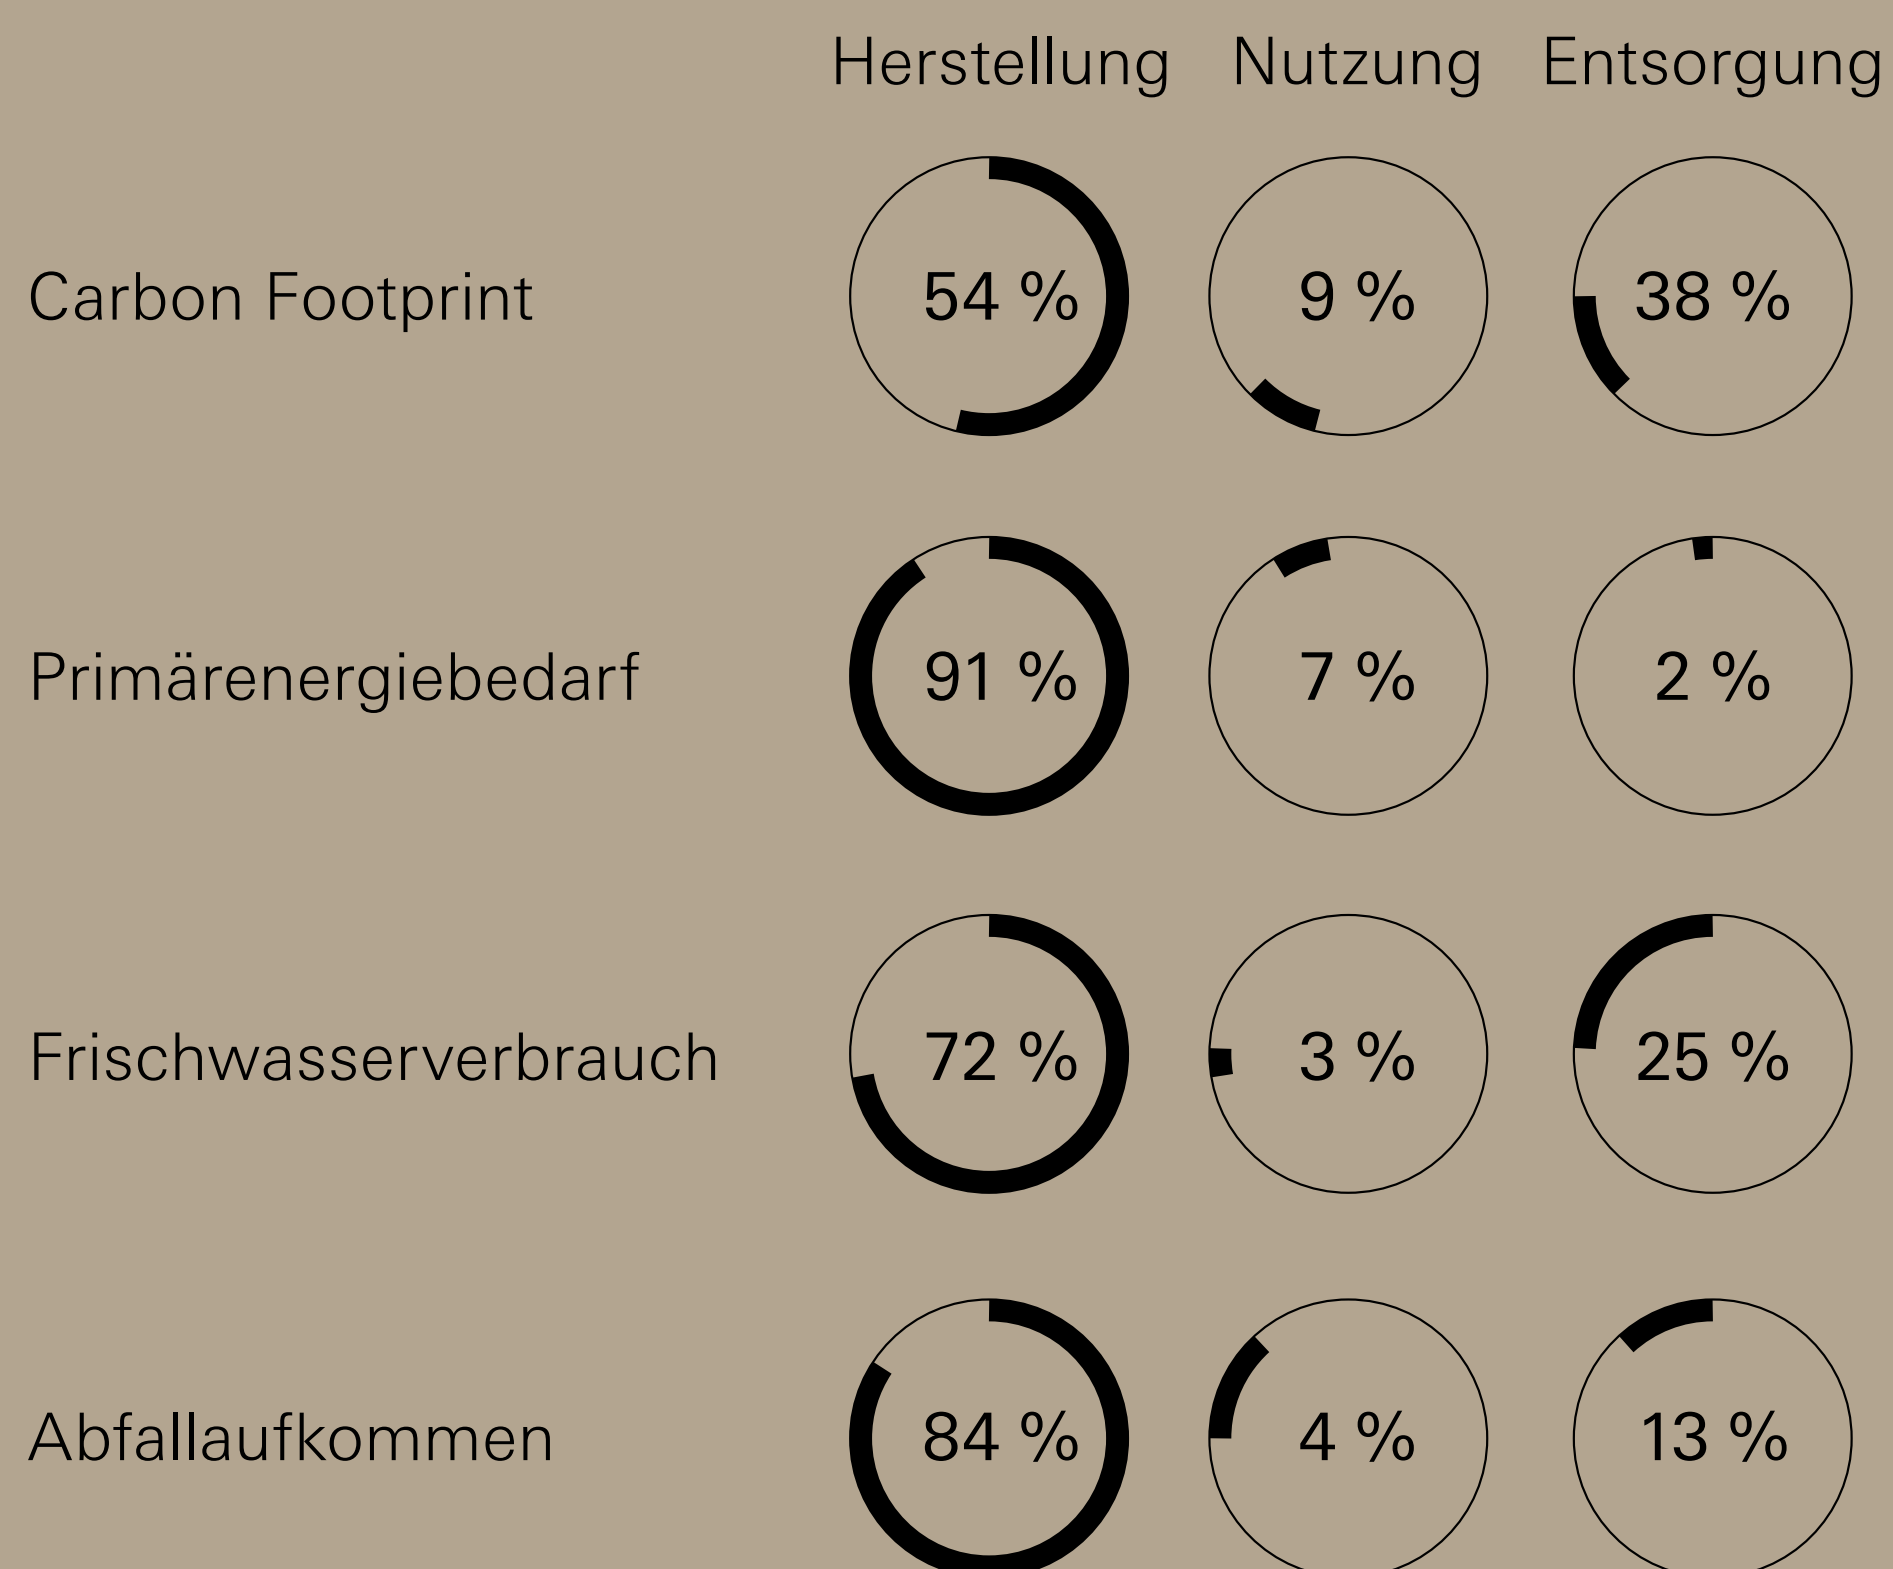

Life Cycle Assessment.

Unternehmenszertifizierungen

Mitglied der
DGNB